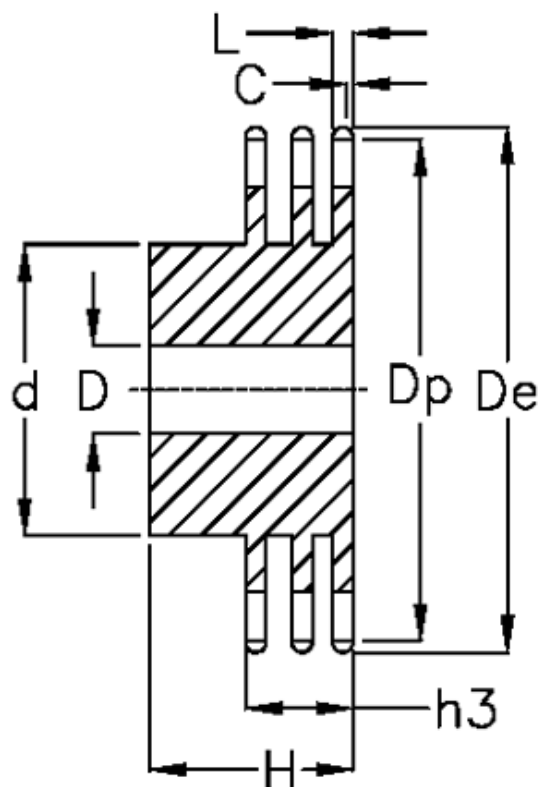

Varenummer: 616013005020
Beskrivelse: Navhjul 08 B-3 Z=20 triplex
forboret

Mål

Antal tænder	= 20
C	= 1.3
d	= 66
D	= $16 \pm 0,5$
De	= 85.8
Dp	= 81.19
For kædebetegnelse	= 08 B-3
For kæde størrelse	= 1/2" x 5/16"

H	= 50
h3	= 34.9
L	= 7